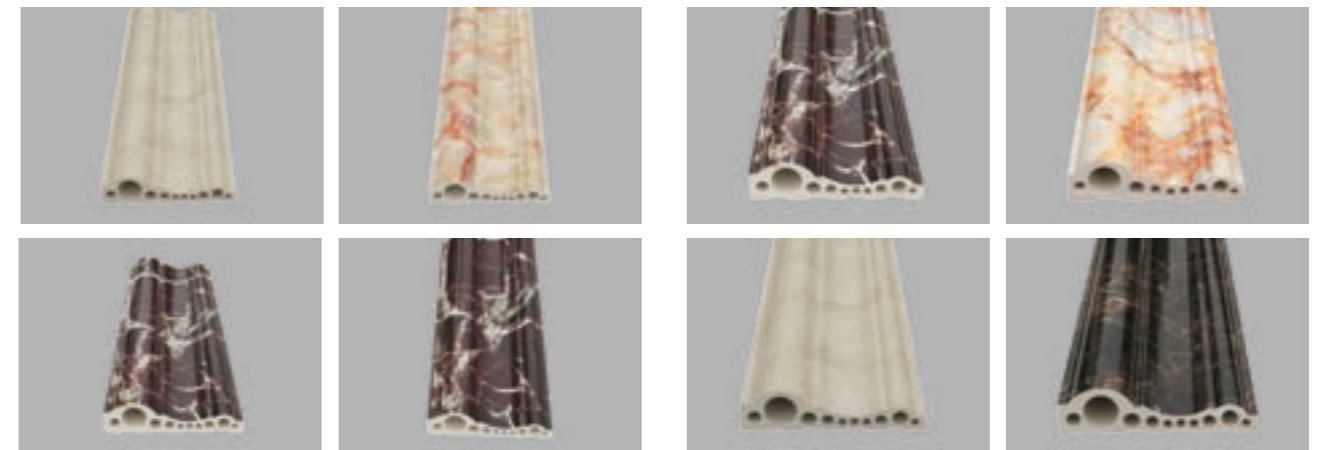

产品编号：XT-15038
规格：150×38mm

花色案例：