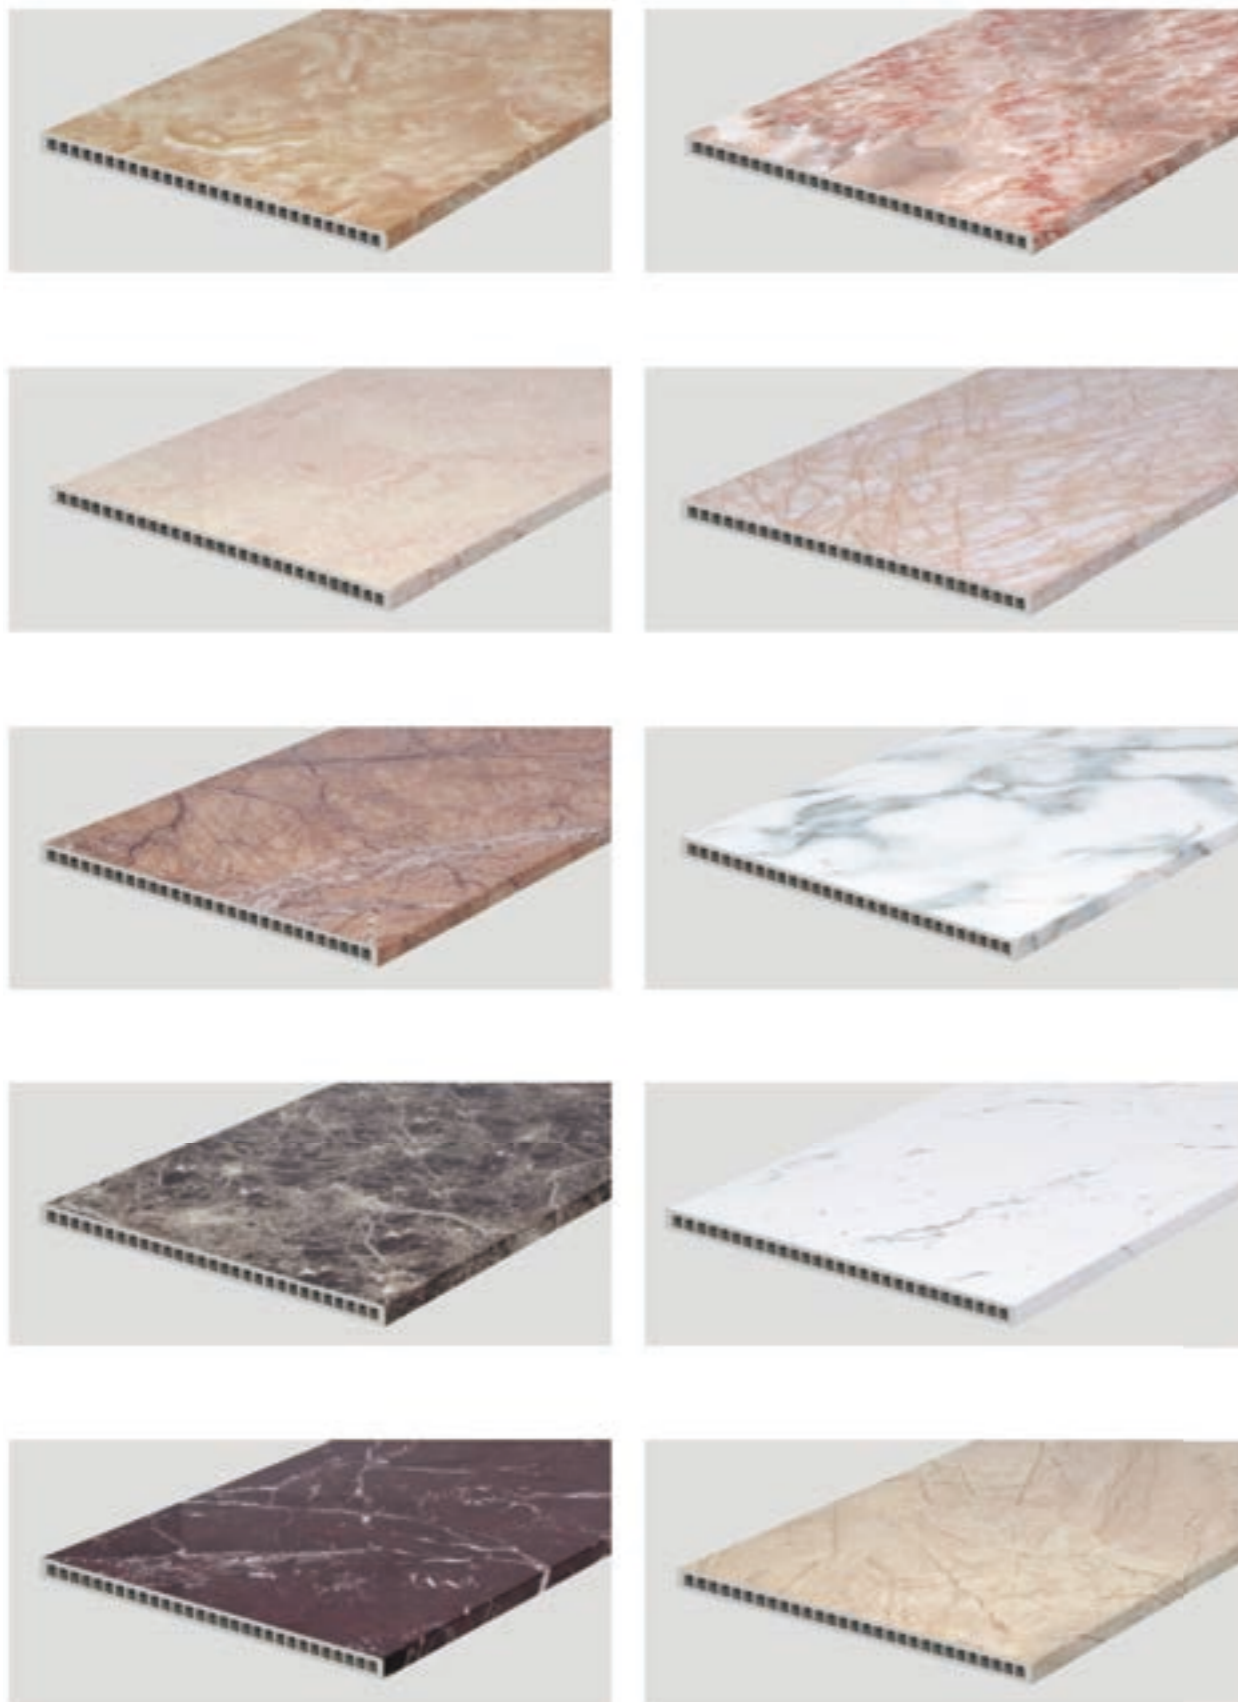

PRODUCT INFORMATION

生态石材板

尺寸: 300×0.65mm