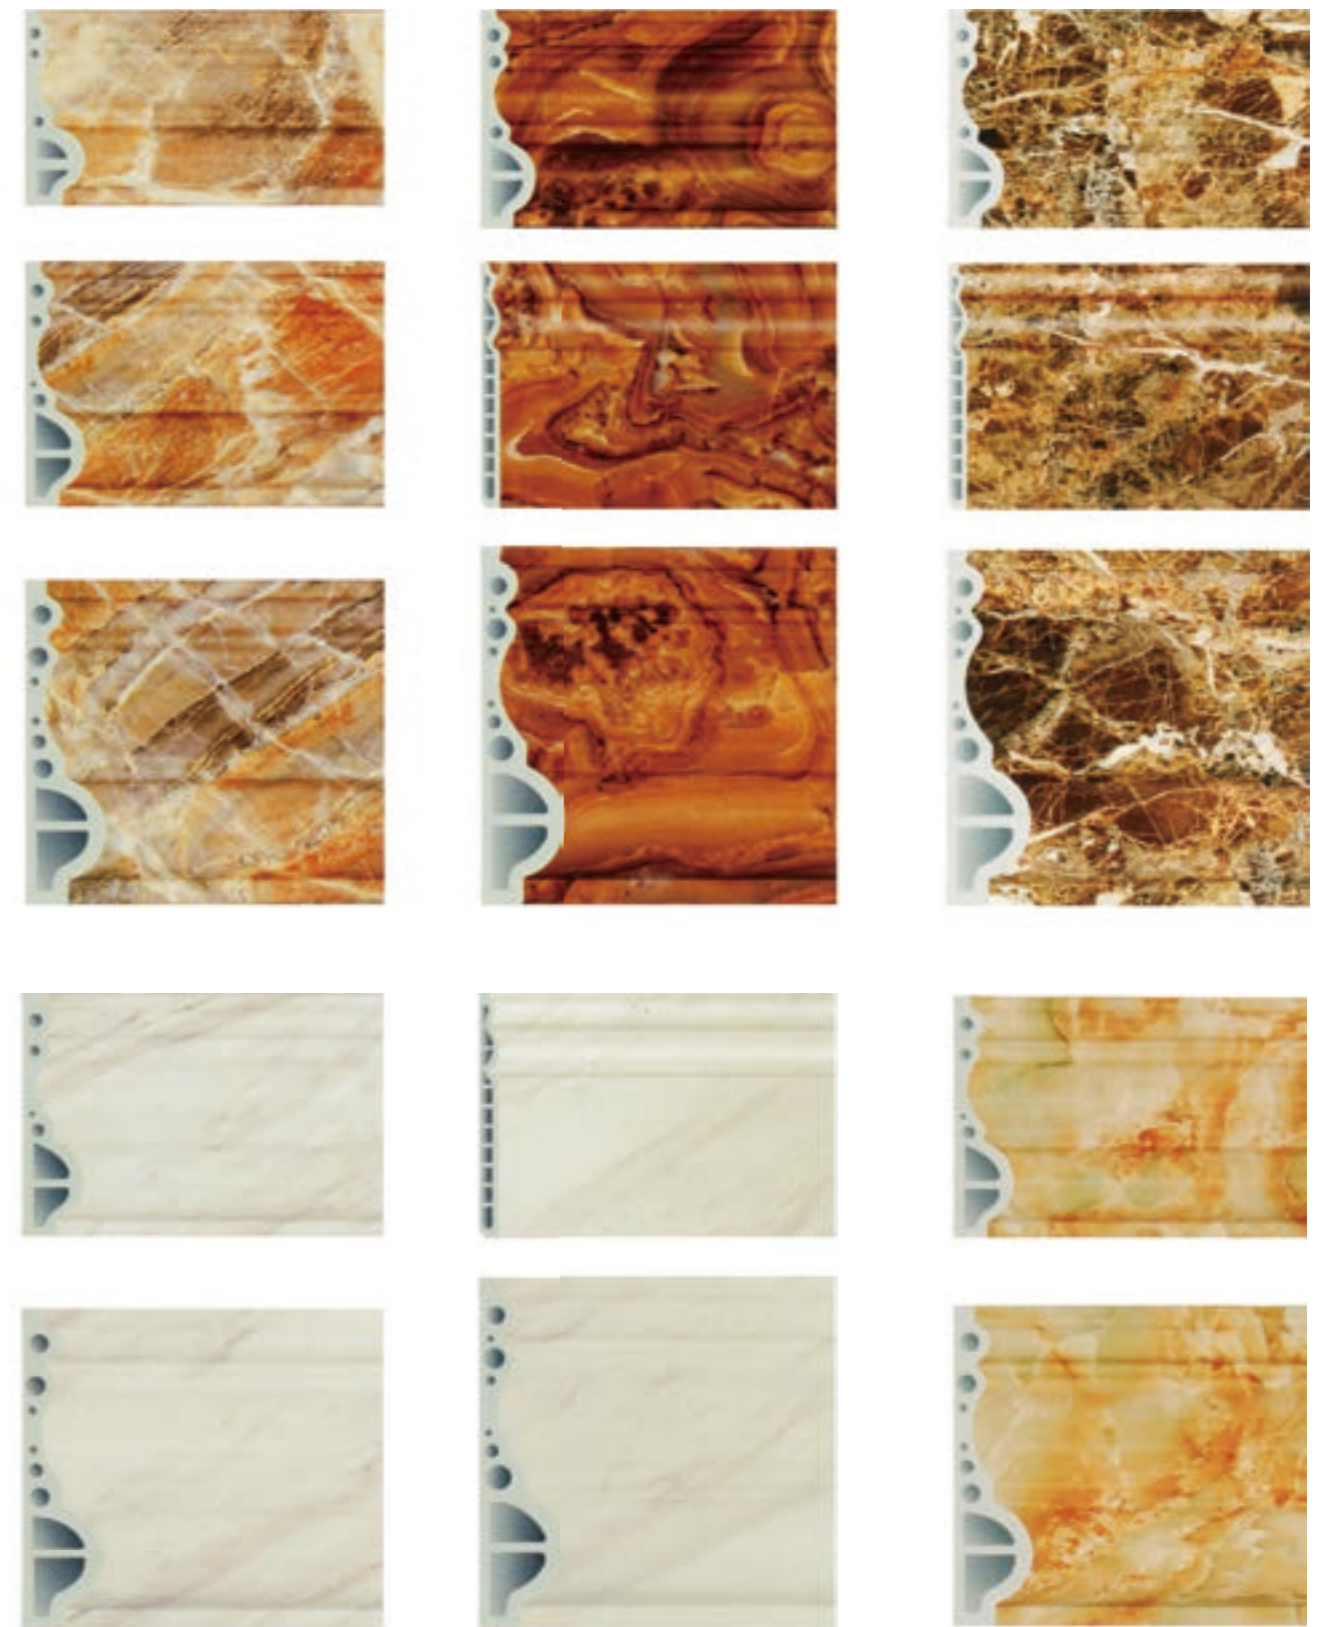

生态石材板

尺寸: 300×0.65mm

生态石材板

尺寸: 300×0.65mm

PRODUCT INFORMATION

纳米 PVC 石材色板

纳米 PVC 石材色板

PRODUCT INFORMATION