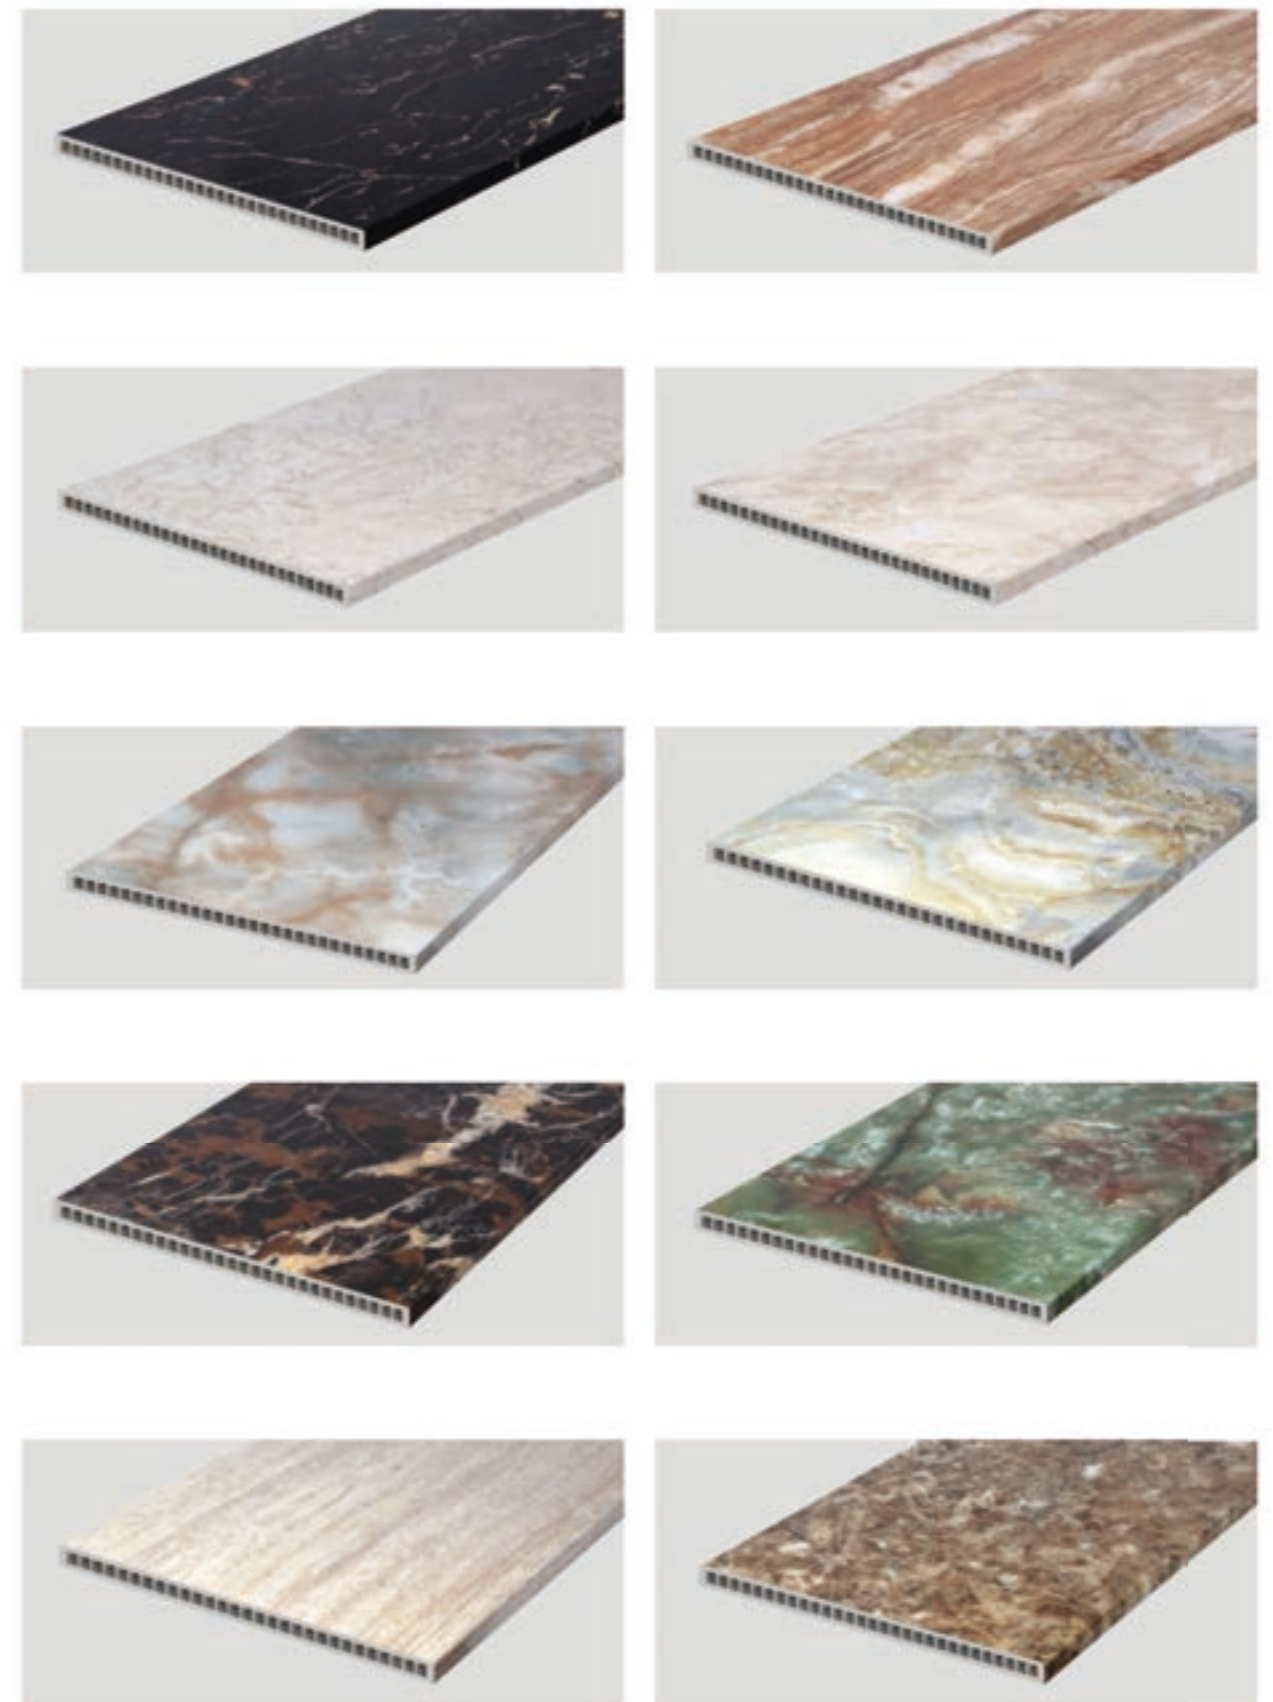

生态石材板

尺寸: 300×0.65mm