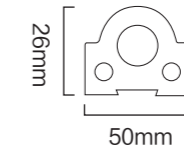

生态石材——腰线

◆品名：27 腰线

产品编号：YX-2720

规格：27×20mm

花色案例：

◆品名：50 腰线

产品编号：YX-5026

规格：50×26mm