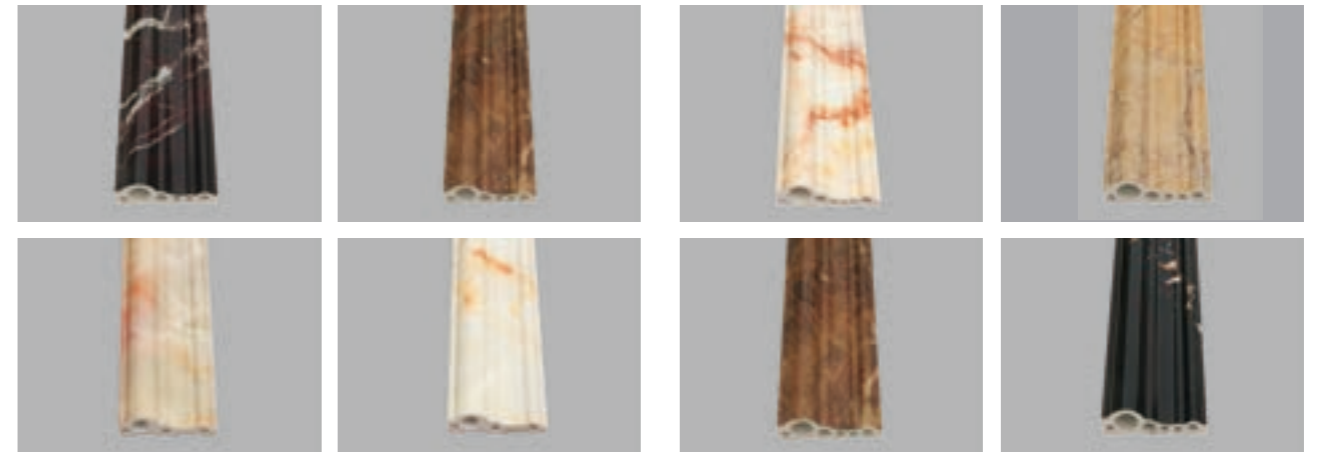

## QUALIFICATION 公司资质

生态石材——线条

◆品名：32 线条  
产品编号：XT-3216  
规格：32×16mm

◆品名：60 线条  
产品编号：XT-6021  
规格：60×21mm

花色案例：

定做花色：

★线条特性

1. 环保  
甲醛释放量达到并大大优于 E0 级标准，践行绿色、健康、生态理念；产品可以循环回收再利用，无污染。
2. 质感逼真  
高强度材质比重接近石材，最新热转印高仿技术确保表面以假乱真。
3. 尺寸定制  
按照需要定制长度，拒绝计算内损耗。5 米长内整根加工，杜绝接缝。