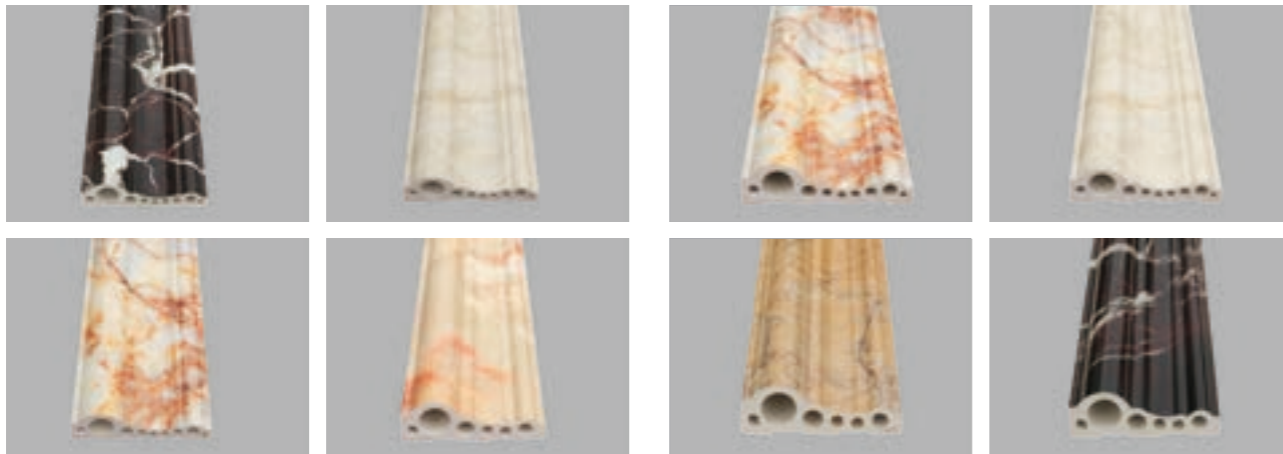

花色案例：

定做花色：

★线条特性

- 4. 易保洁  
不用进行保养、打蜡等护理工作，耐污染腐蚀、易清洁，保洁人员省力省心。
- 5. 应用范围广  
可广泛应用于酒店、宾馆、KTV、办公楼、公寓家居空间等。
- 6. 经济实惠  
比同类产品价格实惠，甚受设计、业主、使用者喜爱！

生态石材——线条

◆品名：120 线条

产品编号：XT-12033  
规格：120×33mm

◆品名：150 线条