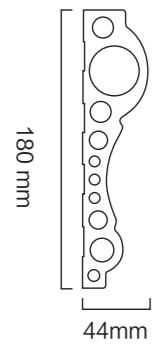

PRODUCT INFORMATION

生态石材——线条

◆品名：180 线条

产品编号：XT-18044

规格：180×44mm

花色案例：