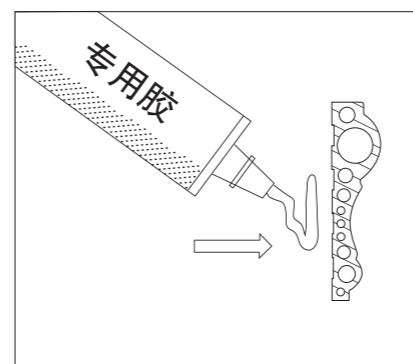

◆ 纳米石粉仿大理石线条的安装方法:

1: 墙面选择

石材仿大理石线条有石材的分量, 可直接粘贴在水泥基层表面; 如果墙面已经粉刷, 则需要将墙面上的腻子粉或者墙面漆刮掉, 也可以在已刮粉的前面加一层木板基层。

2: 固定方式

用云石胶或者免钉胶粘贴即可, 胶水的品牌, 建议自行选择口碑, 质量比较好的。

胶粘安装示意

建材专用胶

切角示意

45度角示意

安装实例效果