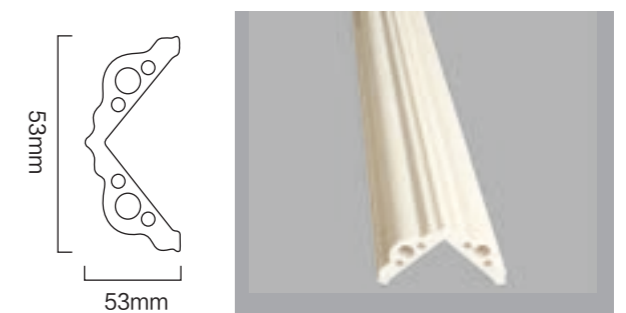

A-51

◆角线

产品编号：JX-7543 尺寸：75×43mm

◆角线

产品编号：JX-5353 尺寸：53×53mm

◆挡水条

产品编号：DST-7060 尺寸：70×60mm

PRODUCT INFORMATION