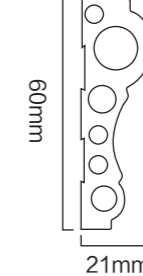

## QUALIFICATION 公司资质

生态石材——线条

◆品名：32 线条  
产品编号：XT-3216  
规格：32×16mm

◆品名：60 线条  
产品编号：XT-6021  
规格：60×21mm

花色案例：

定做花色：

★线条特性

1. 环保  
甲醛释放量达到并大大优于 E0 级标准，践行绿色、健康、生态理念；产品可以循环回收再利用，无污染。
2. 质感逼真  
高强度材质比重接近石材，最新热转印高仿技术确保表面以假乱真。
3. 尺寸定制  
按照需要定制长度，拒绝计算内损耗。5 米长内整根加工，杜绝接缝。