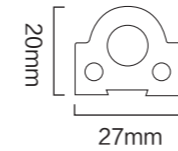

生态石材——腰线

◆品名：27 腰线

产品编号：YX-2720

规格：27×20mm

花色案例：

◆品名：50 腰线

产品编号：YX-5026

规格：50×26mm